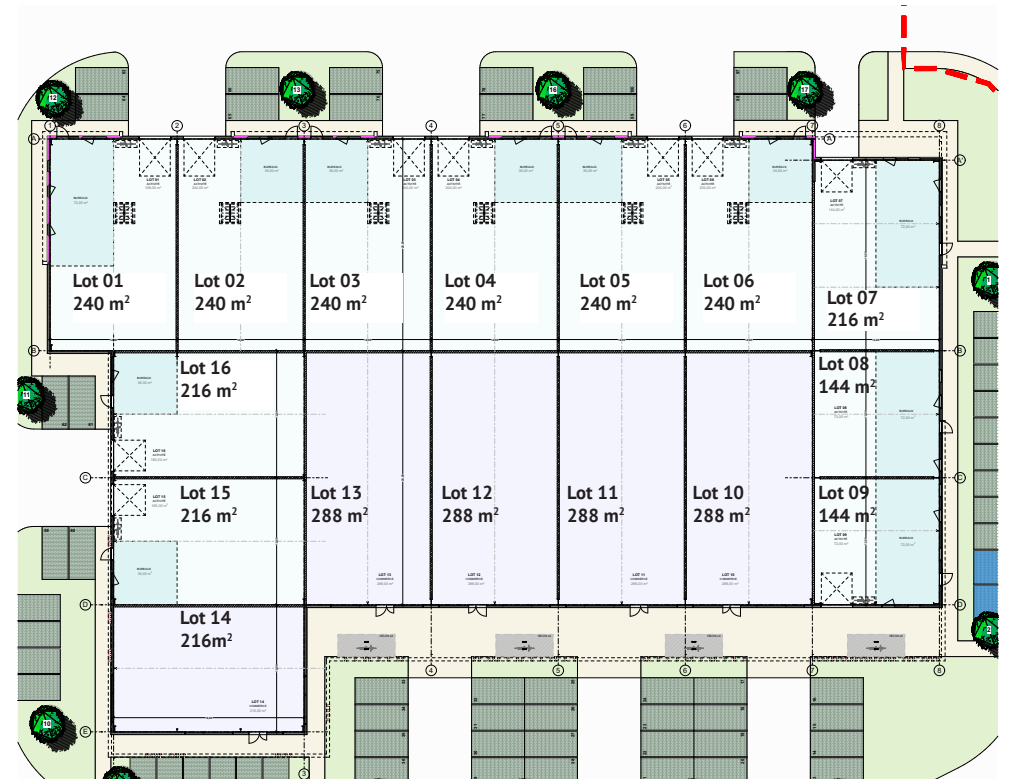

- Surface du bâtiment : 1 316 m²
- Espace multiactivité composé de 9 lots allant de 132,9 à 200,5 m²*
- Activités artisanales, bureaux, showroom, commerces
- Hauteur intérieure : 3,50 m
- Porte sectionnelle de plein pied (largeur 3m hauteur 3m)
- Chaque lot comprend une entrée piétonne et des places de stationnement privées
- Cellule livrée brute, fluides en attente
- Aménagement possible sur mesure selon vos besoins (sur devis)

* Les surfaces sont sujettes à modification

BÂTIMENT HELSINKI

Bâtiment HELSINKI

- Surface du bâtiment : 2 848,6 m²
- Espace multiactivité composé de 15 lots allant de 135,5 à 204 m²
- Mezzanine livrée non accessible (escalier en option)
- Activités artisanales, stockage, showroom
- Hauteur de stockage : 6 m
- Porte sectionnelle de plein pied (largeur 3m hauteur 3.5m)
- Chaque lot comprend une entrée piétonne et des places de stationnement privatives
- Cellule livrée brute, fluides en attente
- Aménagement possible sur mesure selon vos besoins (sur devis)

* Les surfaces sont sujettes à modification

BÂTIMENT PARIS

Bâtiment PARIS

- Surface du bâtiment : 3744 m²
- Espace multiactivité composé de 16 lots allant de 144 à 288 m²*
- Mezzanine livrée non accessible (escalier en option)
- Activités artisanales, commerces
- Hauteur intérieure : 3,50 m
- Grandes surfaces vitrées
- Porte sectionnelle de plein pied (largeur 3m hauteur 3,5m)
- Chaque lot comprend une entrée piétonne et des places de stationnement privatives
- Cellule livrée brute, fluides en attente
- Aménagement possible sur mesure selon vos besoins (sur devis)