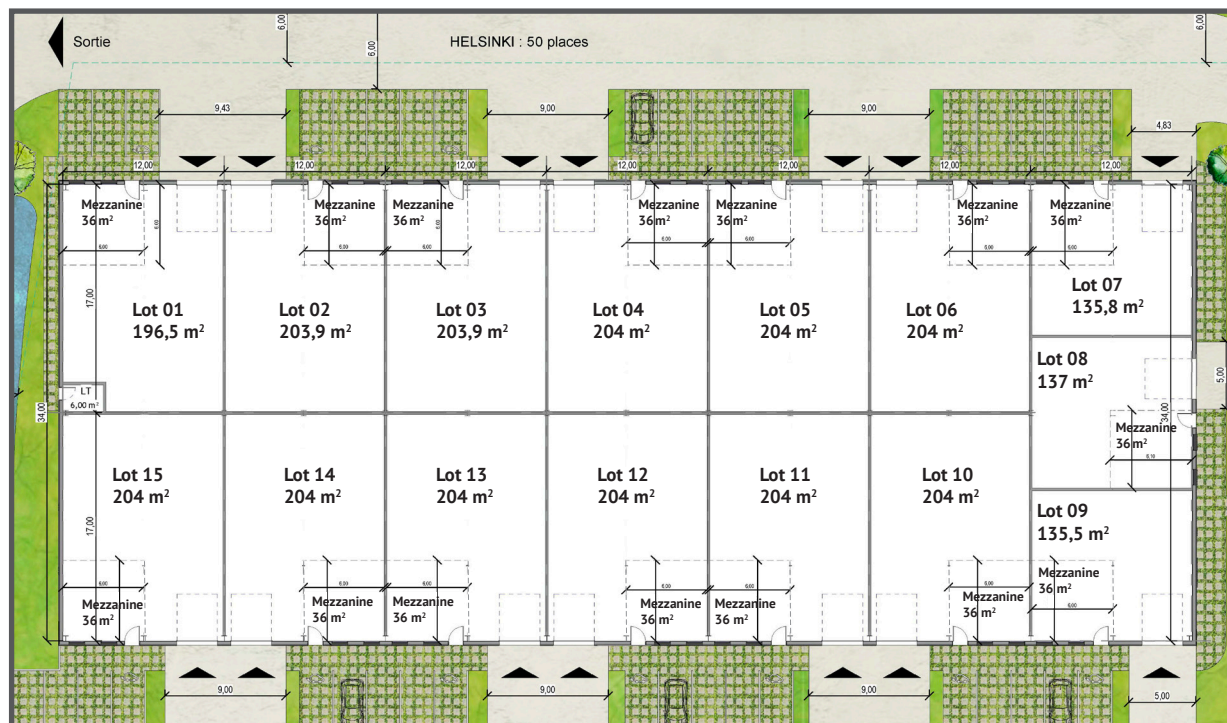

- Surface du bâtiment : 1 316 m²
- Espace multiactivité composé de 9 lots allant de 132,9 à 200,5 m²*
- Activités artisanales, bureaux, showroom, commerces
- Hauteur intérieure : 3,50 m
- Porte sectionnelle de plein pied (largeur 3m hauteur 3m)
- Chaque lot comprend une entrée piétonne et des places de stationnement privées
- Cellule livrée brute, fluides en attente
- Aménagement possible sur mesure selon vos besoins (sur devis)

* Les surfaces sont sujettes à modification

BÂTIMENT OSLO

Bâtiment OSLO

- Surface du bâtiment : 1 316 m²
- Espace multiactivité composé de 9 lots allant de 132 à 200,5 m²*
- Activités artisanales, bureaux, showroom, commerces
- Hauteur intérieure : 3,50 m
- Porte sectionnelle de plein pied (largeur 3m hauteur 3m)
- Chaque lot comprend une entrée piétonne et des places de stationnement privatives
- Cellule livrée brute, fluides en attente
- Aménagement possible sur mesure selon vos besoins (sur devis)

* Les surfaces sont sujettes à modification

BÂTIMENT HELSINKI

Bâtiment HELSINKI

- Surface du bâtiment : 2 848,6 m²
- Espace multiactivité composé de 15 lots allant de 135,5 à 204 m²
- Mezzanine livrée non accessible (escalier en option)
- Activités artisanales, stockage, showroom
- Hauteur de stockage : 6 m
- Porte sectionnelle de plein pied (largeur 3m hauteur 3.5m)
- Chaque lot comprend une entrée piétonne et des places de stationnement privatives
- Cellule livrée brute, fluides en attente
- Aménagement possible sur mesure selon vos besoins (sur devis)